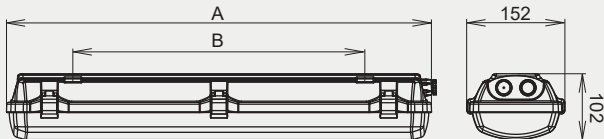

Описание: Пылевлагозащищенный светильник нового поколения EUROPA-LED предназначен для непосредственного освещения мастерских, складов, производственных цехов и гаражей.

Дроссель: ЭПРА – электронный 220-240 V/50-60 Hz AC, 220-240 V DC

Источник света: LED, 4000K, CRI +80, MacAdam3

Корпус: Пластиковый материал PC (поликарбонат), цвет - серый RAL 7035

Рассеиватель: PC (поликарбонат) молочный

Система крепления: Накладная установка на потолок или на стену с использованием двух самозажимных крепежей (стандартное оснащение) или настенных крепежей, подвешивание с помощью проволочных или тросовых подвесок или установка на стол с помощью крепежей.

Подключение: Безвинтовая трёхполюсная клеммная колодка, макс. сечение проводов 2,5 мм².

Стандартное оснащение: кабельный ввод Pg13,5 для Кабельный диаметром 7-12 мм и крепежи для крепления светильников непосредственно на монтажную поверхность

Рассчитанный срок работы – LED модулей:

L80B10 ta30 – 70 000ч

L70B10 ta30 – 100 000ч

Номер заказа	Наименование	Световой поток светильника (лм)	Мощность (Вт)	Энергоэффективность (лм/Вт)	Ta max (°C)	Размеры светильника А (мм)	Монтажный шаг В (мм)	Вес (кг)
4000K								
055374	EUROPA-LED-1250-118-4K	1114	8	139	40	670	460	1,2
055375	EUROPA-LED-2500-218-4K	2228	16	139	40	670	460	1,2
055376	EUROPA-LED-5000-218-4K	4531	33	137	40	670	460	1,3
055373	EUROPA-LED-2600-136-4K	2278	17	134	45	1280	880	2,1
055372	EUROPA-LED-5100-236-4K	4557	33	138	40	1280	880	2,3
055377	EUROPA-LED-10000-236-4K	9063	66	137	40	1280	880	2,5
055371	EUROPA-LED-3850-158-4K	3418	25	137	40	1580	1000	2,7
055370	EUROPA-LED-7600-258-4K	6836	50	137	40	1580	1000	2,6
055378	EUROPA-LED-12550-258-4K	11343	80	142	35	1580	1000	3
055419 NSP	EUROPA-LED-16700-258-4K	14403	94	153	40	1580	1000	3
055443 NSP	EUROPA-LED-20000-258-4K	17110	115	149	40	1580	1000	3

Допуск светового потока и мощности светильника +/- 10%