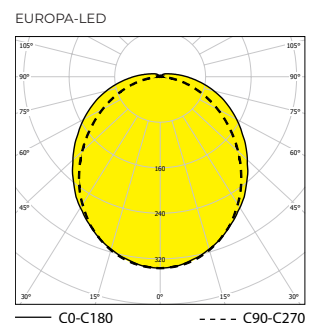

EUROPA-LED

IP 66

Описание: Пылевлагозащищенный светильник нового поколения EUROPA-LED предназначен для непосредственного освещения мастерских, складов, производственных цехов и гаражей.

Дроссель: ЭПРА – электронный 220-240 V/50-60 Hz AC, 220-240 V DC

Источник света: LED, 4000K, CRI +80, MacAdam3

Корпус: Пластиковый материал PC (поликарбонат), цвет - серый RAL 7035

Рассеиватель: PC (поликарбонат) молочный

Система крепления: Накладная установка на потолок или на стену с использованием двух самозажимных крепежей (стандартное оснащение) или настенных крепежей, подвешивание с помощью проволочных или тросовых подвесок или установка на стол с помощью крепежей.

Подключение: Безвинтовая трёхполюсная клеммная колодка, макс. сечение проводов 2,5 мм².

Стандартное оснащение: кабельный ввод Pg13,5 для Кабельный диаметром 7-12 мм и крепежи для крепления светильников непосредственно на монтажную поверхность

Рассчитанный срок работы – LED модулей:

L80B10 ta30 – 70 000ч

L70B10 ta30 – 100 000ч