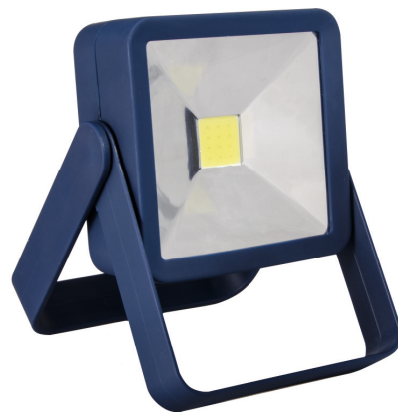

СВІТЛОДІОДНІ ЛІХТАРИКИ

ЛІХТАРИК СВІТЛОДІОДНИЙ «Прожектор» АС-31

Особливості:

- потужне випромінювання завдяки світлодіодному COB-модулю потужністю 3Вт;
- світловий потік – до 200Лм;*
- час неперервної роботи – до 3 год;* (при заявленому світловому потоці).

У подальшому світловий потік поступово зменшується без порогового вимкнення.

- живлення – 4 елемента ААА.
- магнітний тримач-кнопка для закріплення на металевих поверхнях.
- підставка, що обертається на 360°, забезпечує різні напрямки освітлення.

ЛІХТАРИК СВІТЛОДІОДНИЙ «Гекон» АС-28

Особливості:

- потужне випромінювання завдяки двом світлодіодним COB-модулям потужністю 3Вт кожний;
- світловий потік – до 250Лм;*
- час неперервної роботи – до 3 год;* (при заявленому світловому потоці).

У подальшому світловий потік поступово зменшується без порогового вимкнення.

- живлення – 3 елемента ААА. При заміні елементів живлення дотримуйтесь відповідної полярності, зазначеної на елементі та на корпусі ліхтарика!
- магнітний тримач та поворотний на 360° гачок для кріплення;
- міцний та ергономічний корпус з АВС-пластмаси на гумовій основі.